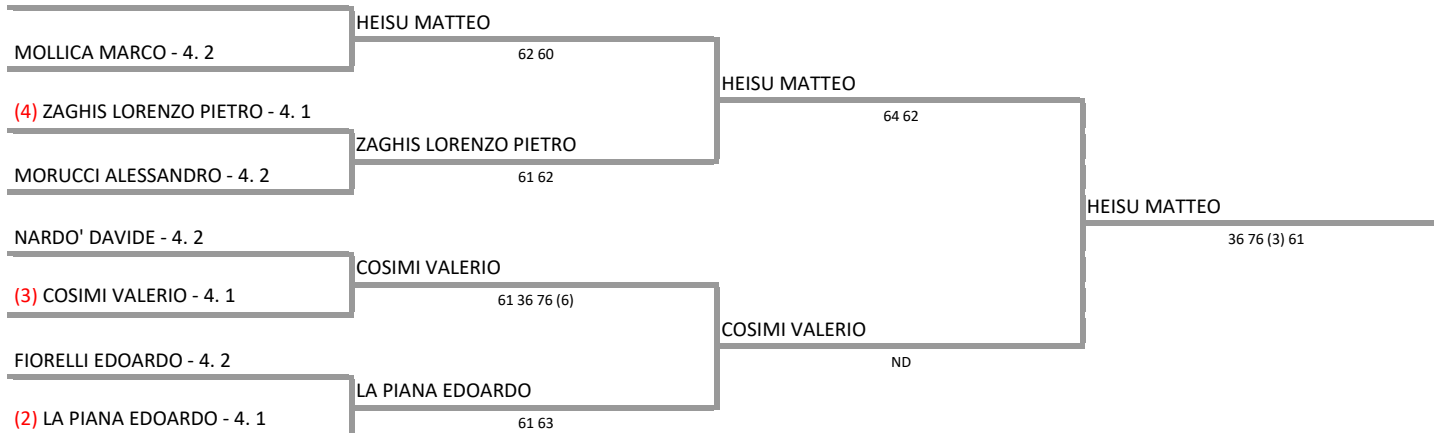

MASTERS TROFEO

U12m - TABELLONE UNICO

07/10/2017 - 08/10/2017 iscritti n° 8

Tabellone confermato il 06/10/2017 alle ore 12:37
compilato il 06/10/2017 alle ore 12:37 e subito esposto

Il Giudice Arbitro: GAT2 MAURO ATTURO, GAT1 ALBERTO ANTONUCCI

(1) HEISU MATTEO - 3. 5

Federazione Italiana Tennis - Sistema Gestione Automatizzata Tornei - Copyright 2012

I tabelloni generati con il Sistema S.G.A.T. possono essere liberamente pubblicati e impaginati in altre forme mantenendo presente e inalterato questo disclaimer.

Tabellone Torneo by FIT - Sistema Gestione Automatizzata Tornei is licensed under a Creative Commons Attribuzione - Non commerciale - Condividi allo stesso modo 3.0 Italia License